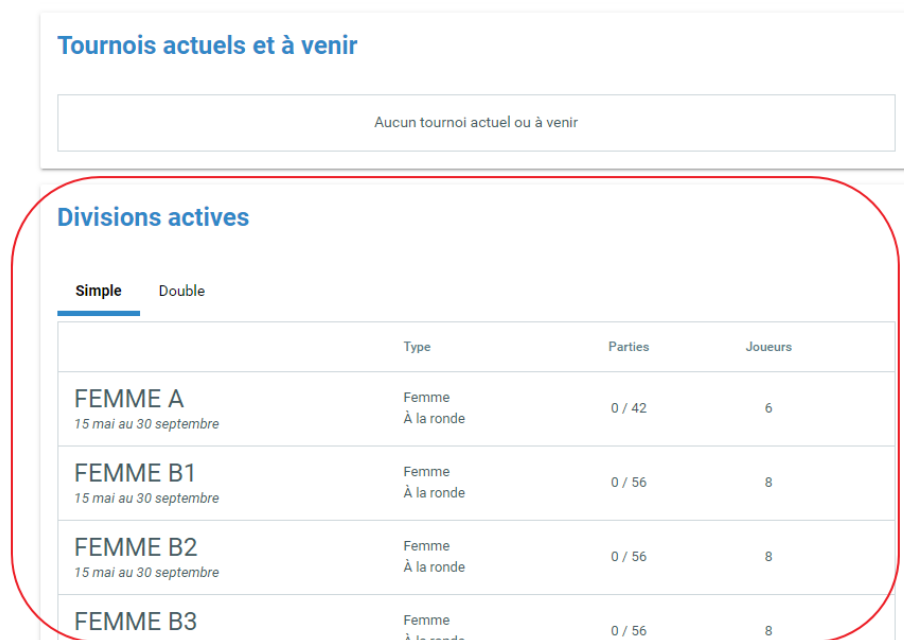

Aide-mémoire pour site internet de l'ATB

Allez sur notre site Internet

<http://tennisenligne.ca/atb> ou <http://tennisblainville.com>

Si vous voulez consulter l'horaire, regardez le classement ou naviguez simplement sur notre site Internet. Vous n'avez pas besoin de vous connecter avec votre compte Tennis en Ligne.

Par contre, si vous souhaitez entrer des résultats de parties ou consulter votre compte de Tennis en ligne, vous devrez vous connecter en cliquant sur le lien "Connectez-vous" en haut à droite de notre page.

Pour accéder à l'horaire, aux résultats de parties et au classement de votre division, vous n'avez qu'à cliquer sur votre catégorie dans la section «Divisions Actives» qui se trouve un peu plus bas directement sur la page principale de notre site internet comme vous pouvez voir dans la photo ci-dessous.